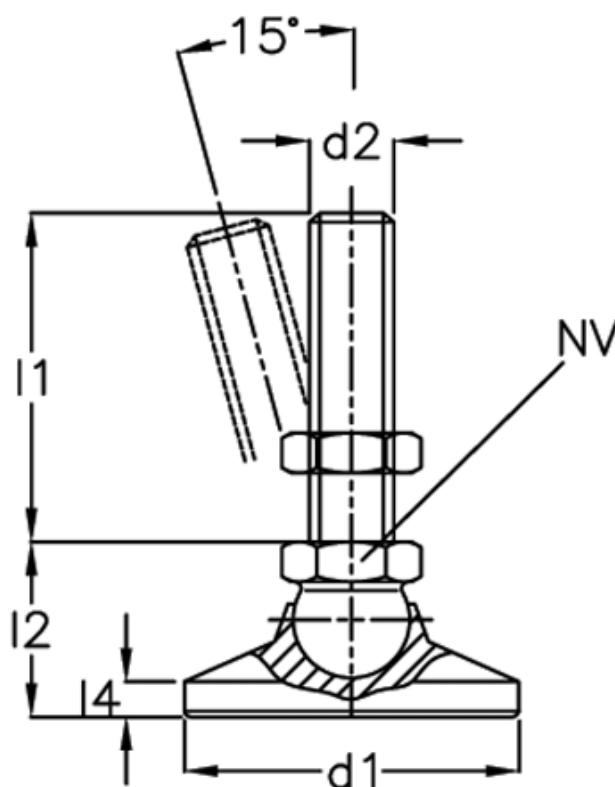

Varenummer: 20343660M1680KR
Beskrivelse: E+G Justerfod
GN 343.6-60-M16-80-KR

Mål

A/F	= 24
d1	= 60
d2	= 16
l1	= 80
l2	= -
l4	= -
Statisk belastning (N)	= 30
Vægt i (g)	= 465